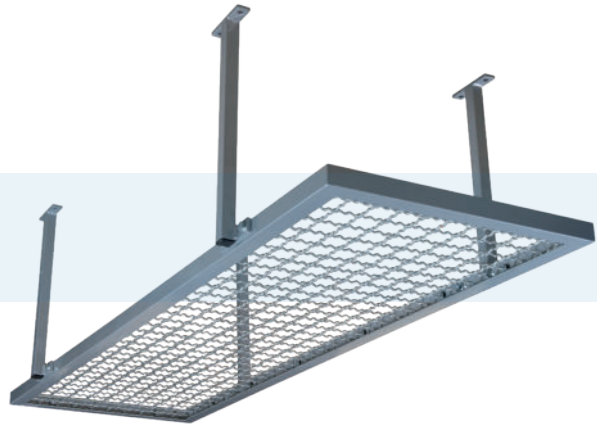

SCHLINGENGERÄT RFH

Deckenschlingengerät RFH

Art.-Nr.: 22.500.00.000

Wandschlingengerät RFH

Art.-Nr.: 22.500.00.100

Standschlingengerät RFH

Art.-Nr.: 22.500.00.200